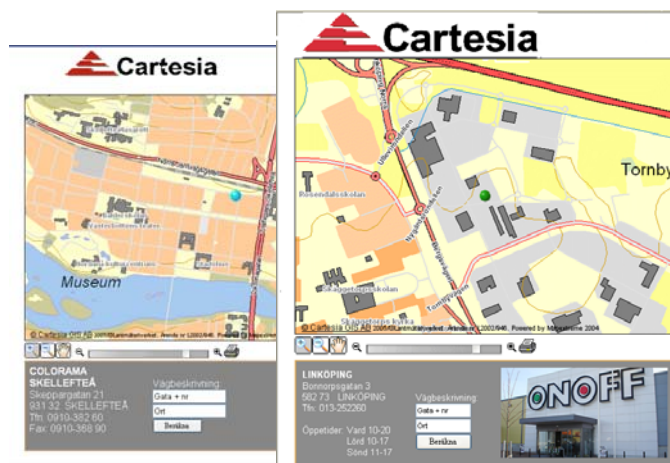

Lite & LiteProkartan

FUNKTIONER

- **Foto**
LitePro innebär att du även kan visa foto.
- **Personliga kartor!**
Utseendet anpassas med färger som harmoniserar med hemsidans utseende. Dessutom syns din logotyp ovanför kartan.
- **Uppdateringar.**
Du kan själv enkelt göra ändringar och uppdateringar med vårt enkla administrationsgränssnitt. Ändra adressen, telefonnumret etc. Du kan till och med lägga in nya kartor! Välj om du vill sköta detta själv eller om vi på Cartesia ska hjälpa er.
- **Vägbeskrivning.**
Skriv in din avreseadress så söker kartan direkt fram den bästa rutten.
- **Zoom in(+), Zoom ut (-)**
- **Panorera (dra) kartan.**

Litekartorna visar vägen!

Visa vägen till ditt företag, dina återförsäljare, butiker, dotterbolag etc.

Med denna webbaserade tjänst anpassas kartorna till din hemsida med färger och din egen logotyp. Möjligheten att även lägga till foton finns.