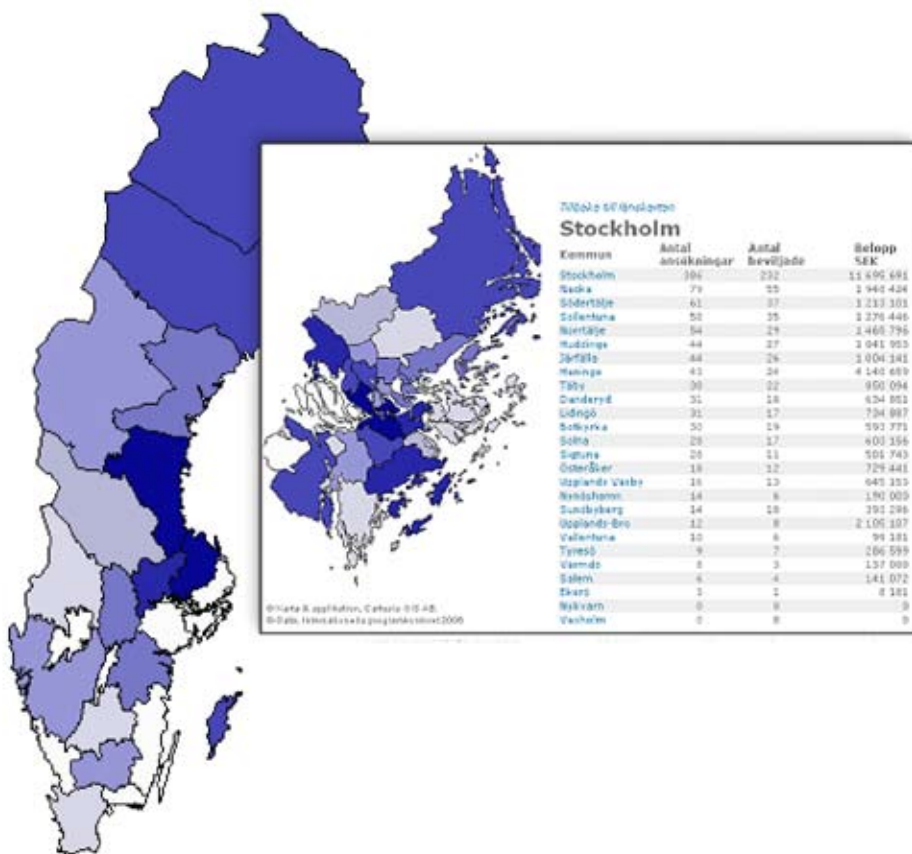

Enterprise

Vår Enterprise kan antingen användas som en extern webbpresentation för dina kunder eller som ett internt analysverktyg. Tjänsten visar dina objekt i en dynamisk karta med möjlighet att zooma in och ut samt panorera i kartan. Användaren kan se information om objekten genom att klicka på dem och söka på inlagda objekt, gatuadress eller Ortsnamn. Verktöget är enkelt att administrera och Du sköter alla förändringar online.

Det interna alternativet hjälper dig att rationalisera företagets planerings- och uppföljningsarbete. Du kan bland annat se hur kampanjer slagit i olika områden och följa uppbyggnaden av säljdistrikt.

Med VISAkartan skapas en enkel överblick

Visuellt ser man i en dynamisk karta hur procentuell fördelningen är, både via fäger i kartan och även via siffror. Den geografiska indelningen kan vara egna regioner, län, distrikt, stadsdelar eller liknande. Kartan uppdateras enkelt varje gång ni har behov av att presentera något nytt.

Ni använder erat eget siffermaterial av något slag. Det kan exempelvis vara försäljnings-siffror, besöksfrekvens, ansökningar, befolkning, bostäder, handel eller annan typ av data. VISAkartan är anpassad för att enkelt visas direkt på webben, men passar lika bra som Internt arbetsverktyg.

Webbservice

Genom vår webbservice får du tillgång till en väl beprövad verktygslåda. Med våra verktyg kan du implementera kartfunktionalitet som är tätt integrerad med ditt nuvarande system. Om du är licensierad kund får du access till verktyg där du själv väljer grad av komplexitet.

EASY-MAPPER ÄR EN PRODUKT FRÅN CARTESIA

Kontakta oss för mer information eller offertförslag.

Telefon: 0950-120 05 E-post: info@cartesia.se

www.cartesia.se