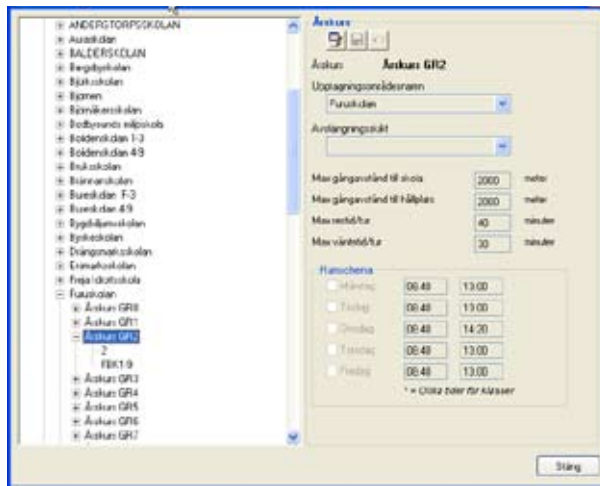

# Ger dig full kontroll över skolskjutsplaneringen

Solen Skolskjuts är programmet som ger dig full kontroll över din skolskjutsplanering. Programmet kombinerar fakta från elevregistret med kartinformation över adresser, avstånd, bussturer, hållplatser och allt som krävs för en korrekt hantering av kommunens skolskjutsar. Allt presenteras i överskådliga kartor och rapporter.

### FAKTA SOLEN SKOLSKJUTS:

#### Funktioner

- » Automatisk geokodning av elevadresser
- » Automatisk beräkning av avstånd mellan elevadress och skola.
- » Beslutsguide för att analysera elevens rätt till skolskjuts enligt gällande regelverk.
- » Hållplats- och turguide för att knyta elev till hållplats och busslinje
- » Funktioner för att planera beställningstrafik för elever som inte kan anslutas till ordinarie linjenät.
- » Skapa och hantera de rutförslag som ligger till grund för beställningstrafiken.

## Total kontroll

En skolas samtliga årskurser och klasser redovisas tydligt i en trädstruktur. Här kan du även ange om det finns farliga vägvagnsnitt inom skolans upptagningsområde, som gör att elevens "närmaste väg till skolan" måste beräknas med vissa vägvagnsnitt avstängda.