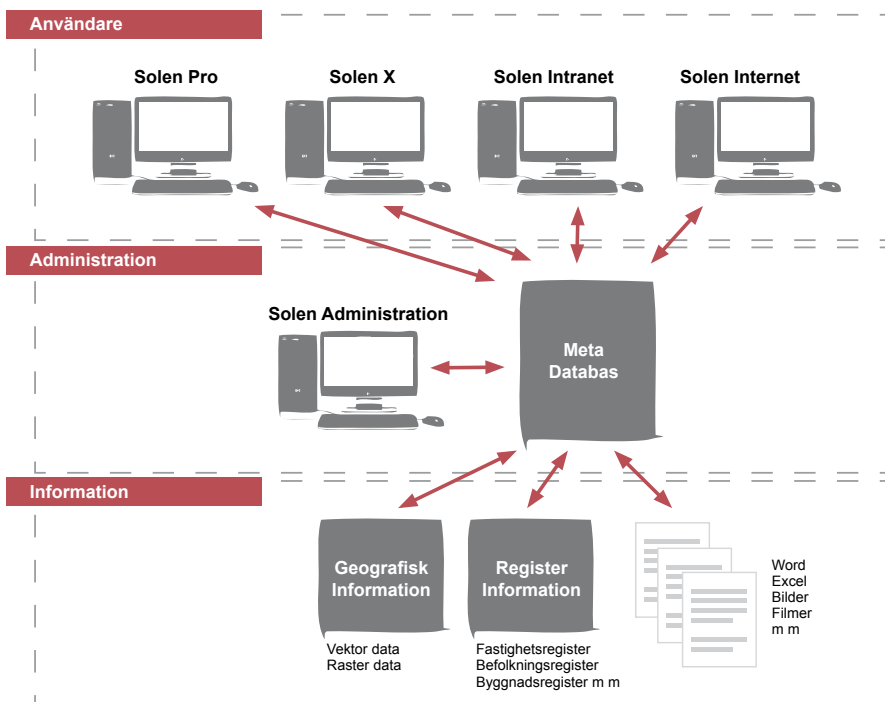

Solen Konceptet

Ett koncept för administration och distribution av digitala kartor

Solen konceptet förenklar komplexiteten av karthållning. Den bakomvarande idén bygger på behovet att kunna lägga ut administration och underhåll av kartmaterial på ett fåtal personer. Dessa tillgodoser i sin tur användarnas behov av underlag för handläggning, presentationer och analys av data.

- Kartdata lagras katalogiserat och kvalitetsmärkt i Solens Metadata-bas. Här skapas och registreras även kopplingar till registerinformation samt länkar till bilder och dokument.
- De olika behörighetsnivåerna reglerar sedan användarnas tillgång till data och funktioner i Solen.
- Med Solen distribueras information och tillämpningar kontrollerat och effektivt till hela verksamheten.
- På detta sätt får användaren en skräddarsydd GIS-miljö anpassad för aktuella arbetsuppgifter.