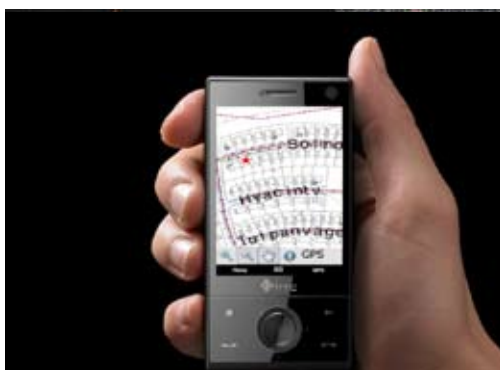

Locator M

Kör eget kartmaterial i din mobil!

Med kartmaterialet direkt i din mobil slipper du krångel med pappersutskrifter från kontoret.

- Med Locator M breddar du användandet av eget och externt kartmaterial.
- Locator M och GPS-funktionen fastställer enkelt och säkert din och kartobjektets position.
- Locator M gör det möjligt att få information om kartobjekten - på plats!
- Användarvänlig med funktioner för zoom och panorering.
- Passar samtliga mobiler med Windows operativsystem och GPS, så kallade smartphones.
- Kombinera med SolenMobil Export!
- Med SolenMobil Export kan du med några enkla knapptryckningar exportera kartor från Solen direkt till din mobil.